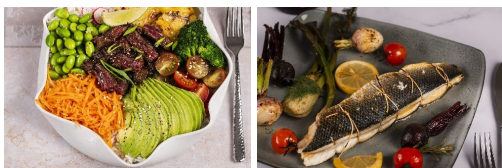

Mise en Oeuvre

Note de dégustation :
CORSE ET COMPLEXE
Mêlant raffinement japonais et savoir-faire cognaçais, LE SOJA offre une puissance aromatique unique qui sublimerà les assiettes.

Mode d'utilisation

Elle sublime viandes, poissons, légumes en marinade ou en touche finale
Après ouverture, conserver au frais.

Infos Logistiques Palette

Dimensions : 1200 x 800 x 1430

Palettisation : 13 x 8 = 104 cartons

Poids BRUT : 644 kg

Cible métiers

BOUTEVILLE EPICERIES FINES
BOUTEVILLE EXPORT
BOUTEVILLE RESTAURANTS
BOUTEVILLE REVENDEURS
Cash & Carry
Cash and Carry
EPICERIE FINE
Hôtel

Recettes

F01402	Salad bowl steak de boeuf au soja	Asie
F01411	Rôti de bar à la sauce LE soja Bouteville	Méditerranée
F01377	Poulpe laqué au soja	Asie
F01357	Filet de saumon érable soja	Méditerranée
F01356	Bavette sauce soja et salade d'avocat	Méditerranée

Concepts

VEGGIE/BIO/HEALTHY
BRUNCH
WORLDFOOD BRASSERIE